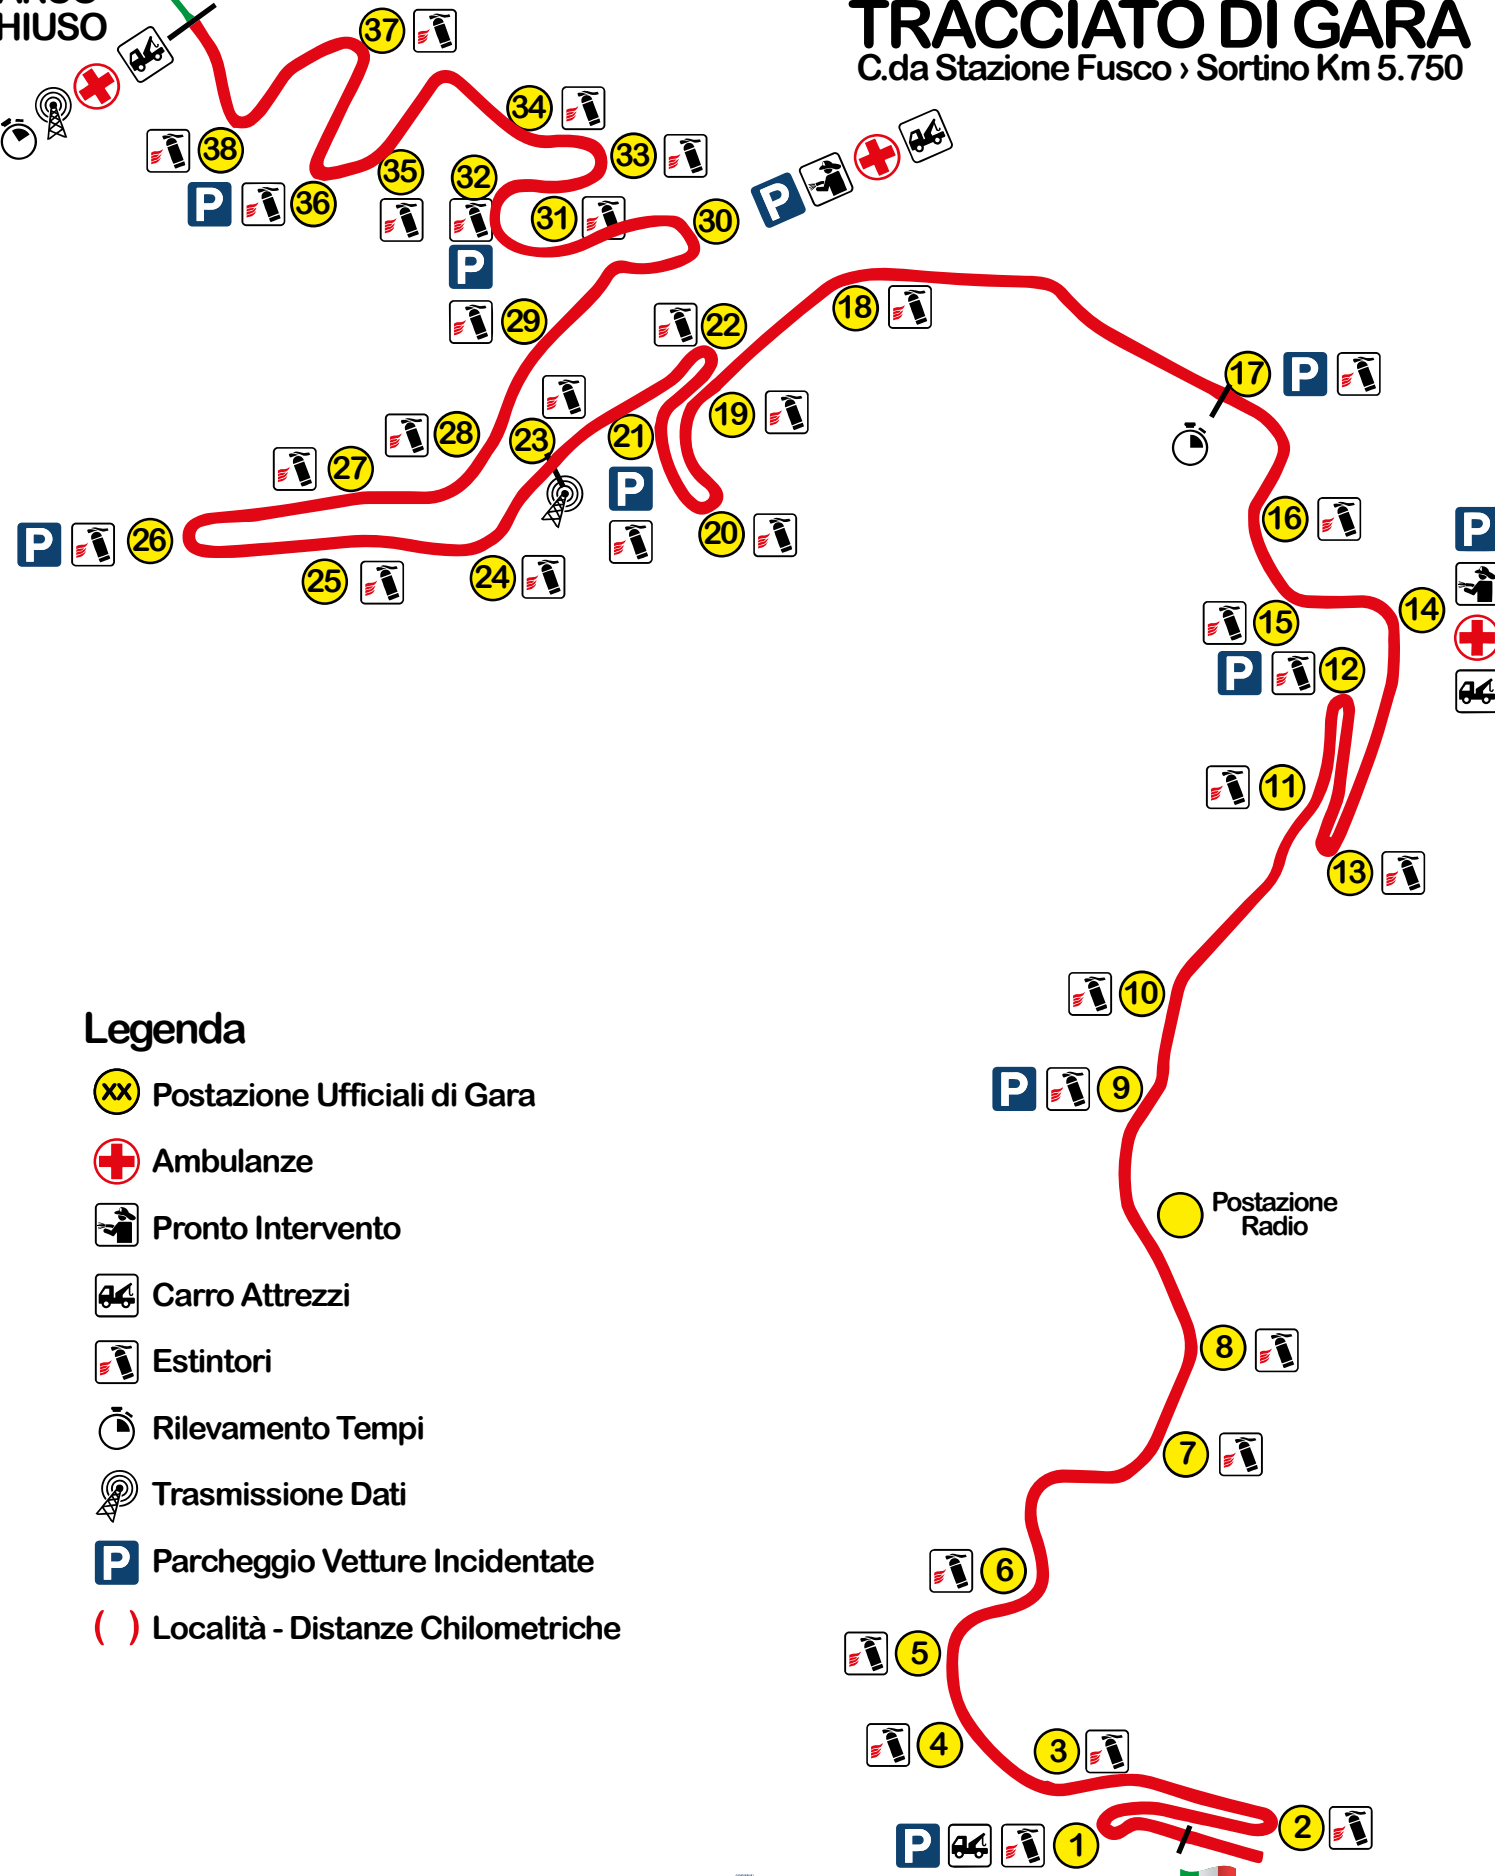

SORTINO MELILLI

PARCO CHIUSO ARRIVO

TRACCIATO DI GARA

C.da Stazione Fusco › Sortino Km 5.750

Legenda

- Postazione Ufficiali di Gara
- Ambulanze
- Pronto Intervento
- Carro Attrezzi
- Estintori
- Rilevamento Tempi
- Trasmissione Dati
- Parcheggio Vetture Incidentate
- Località - Distanze Chilometriche