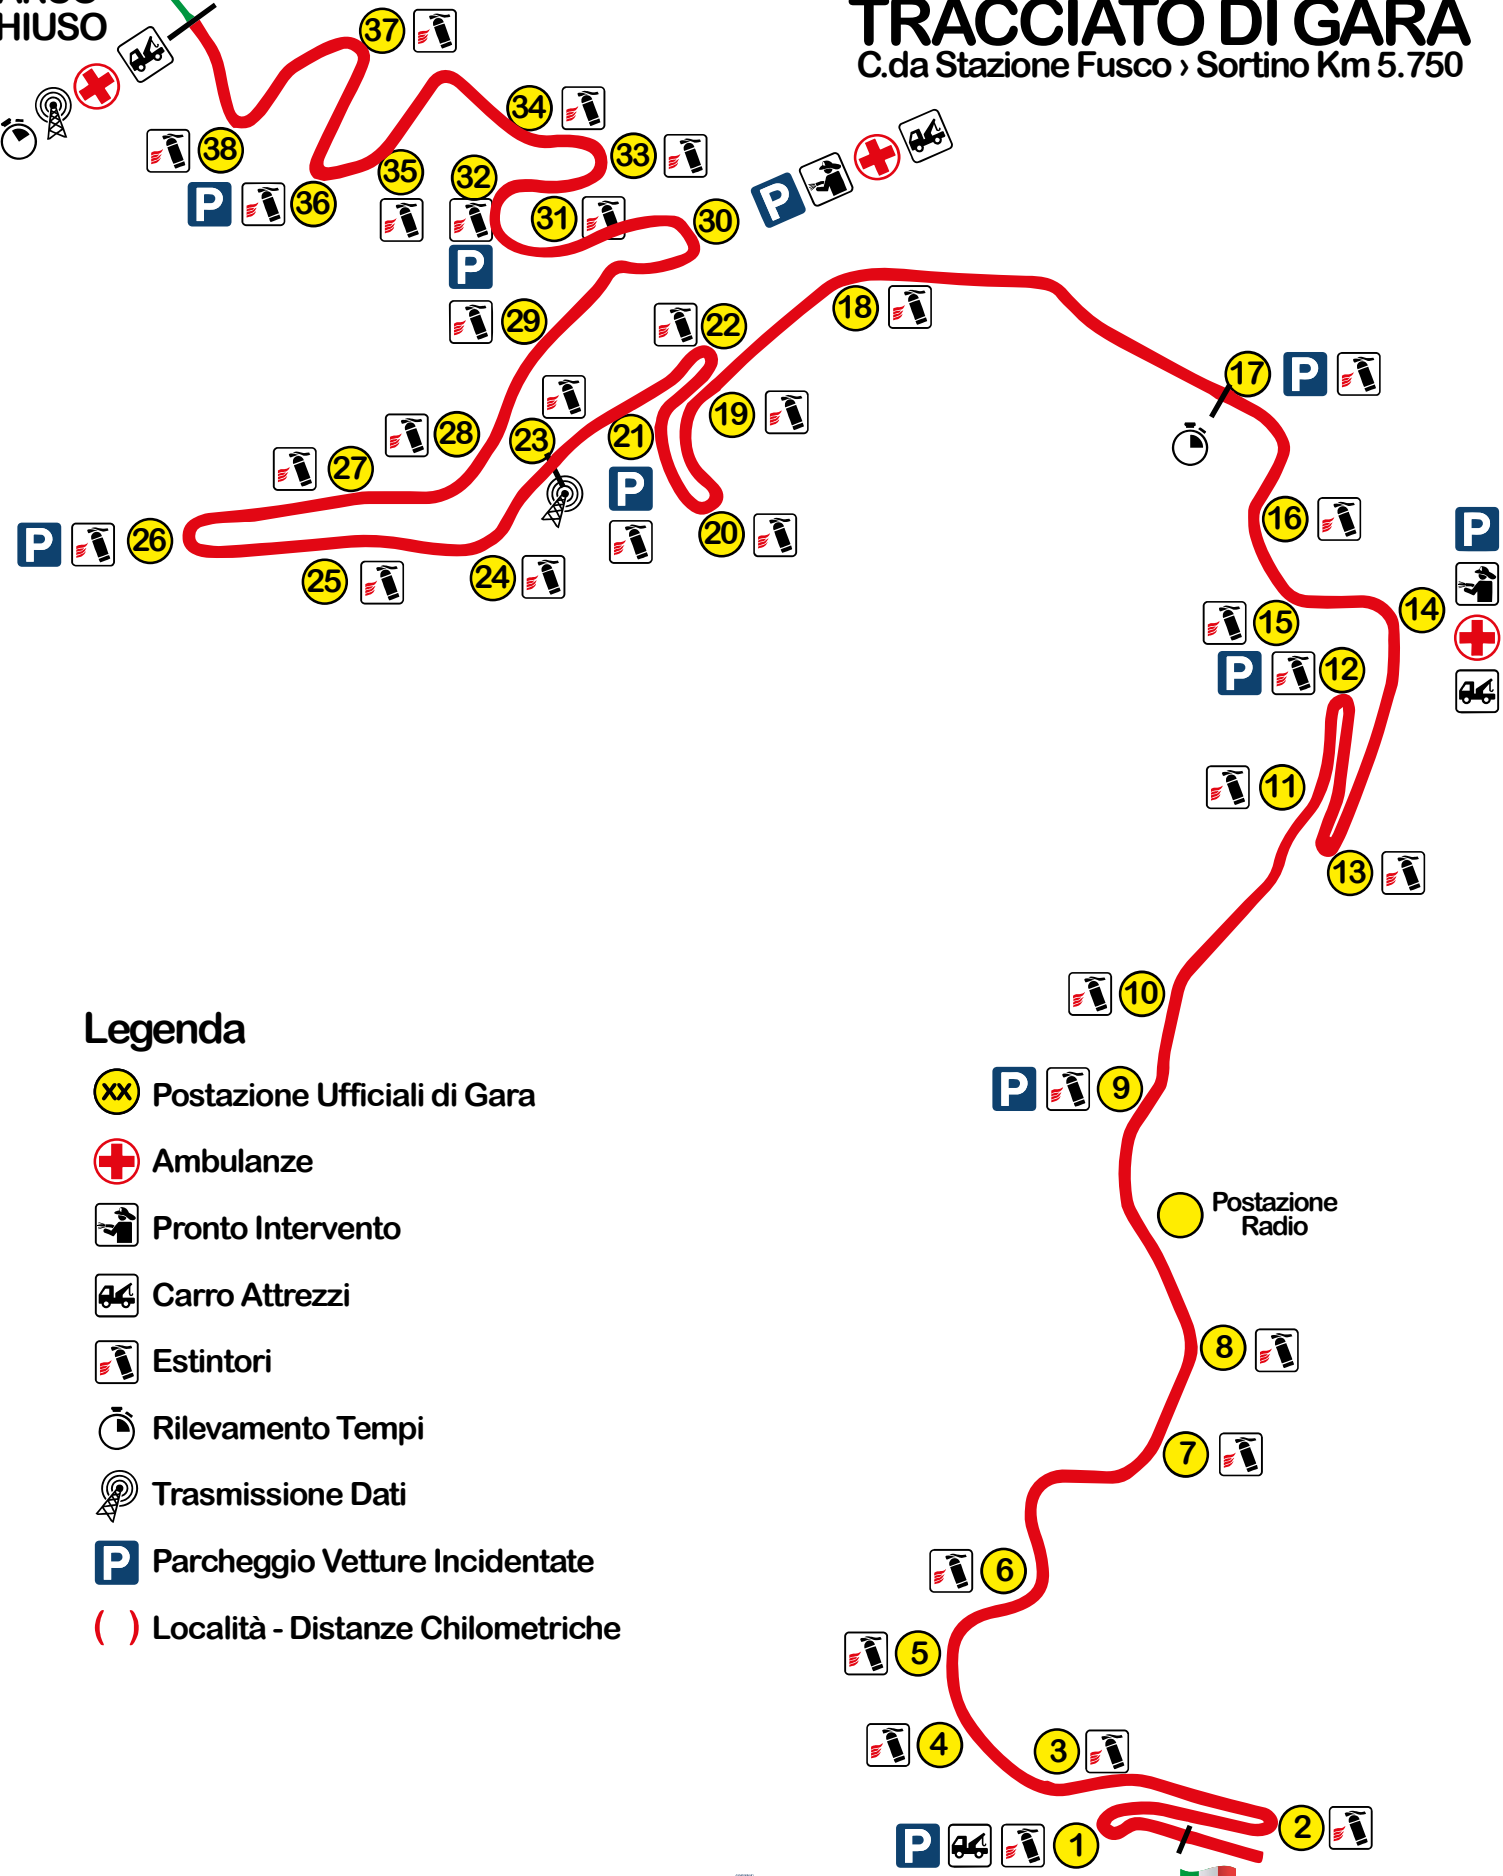

SORTINO MELILLI

PARCO CHIUSO ARRIVO

TRACCIATO DI GARA

C.da Stazione Fusco › Sortino Km 5.750

Legenda

- Postazione Ufficiali di Gara
- Ambulanze
- Pronto Intervento
- Carro Attrezzi
- Estintori
- Rilevamento Tempi
- Trasmissione Dati
- Parcheggio Vetture Incidentate
- Località - Distanze Chilometriche

Postazione Radio

PARTENZA