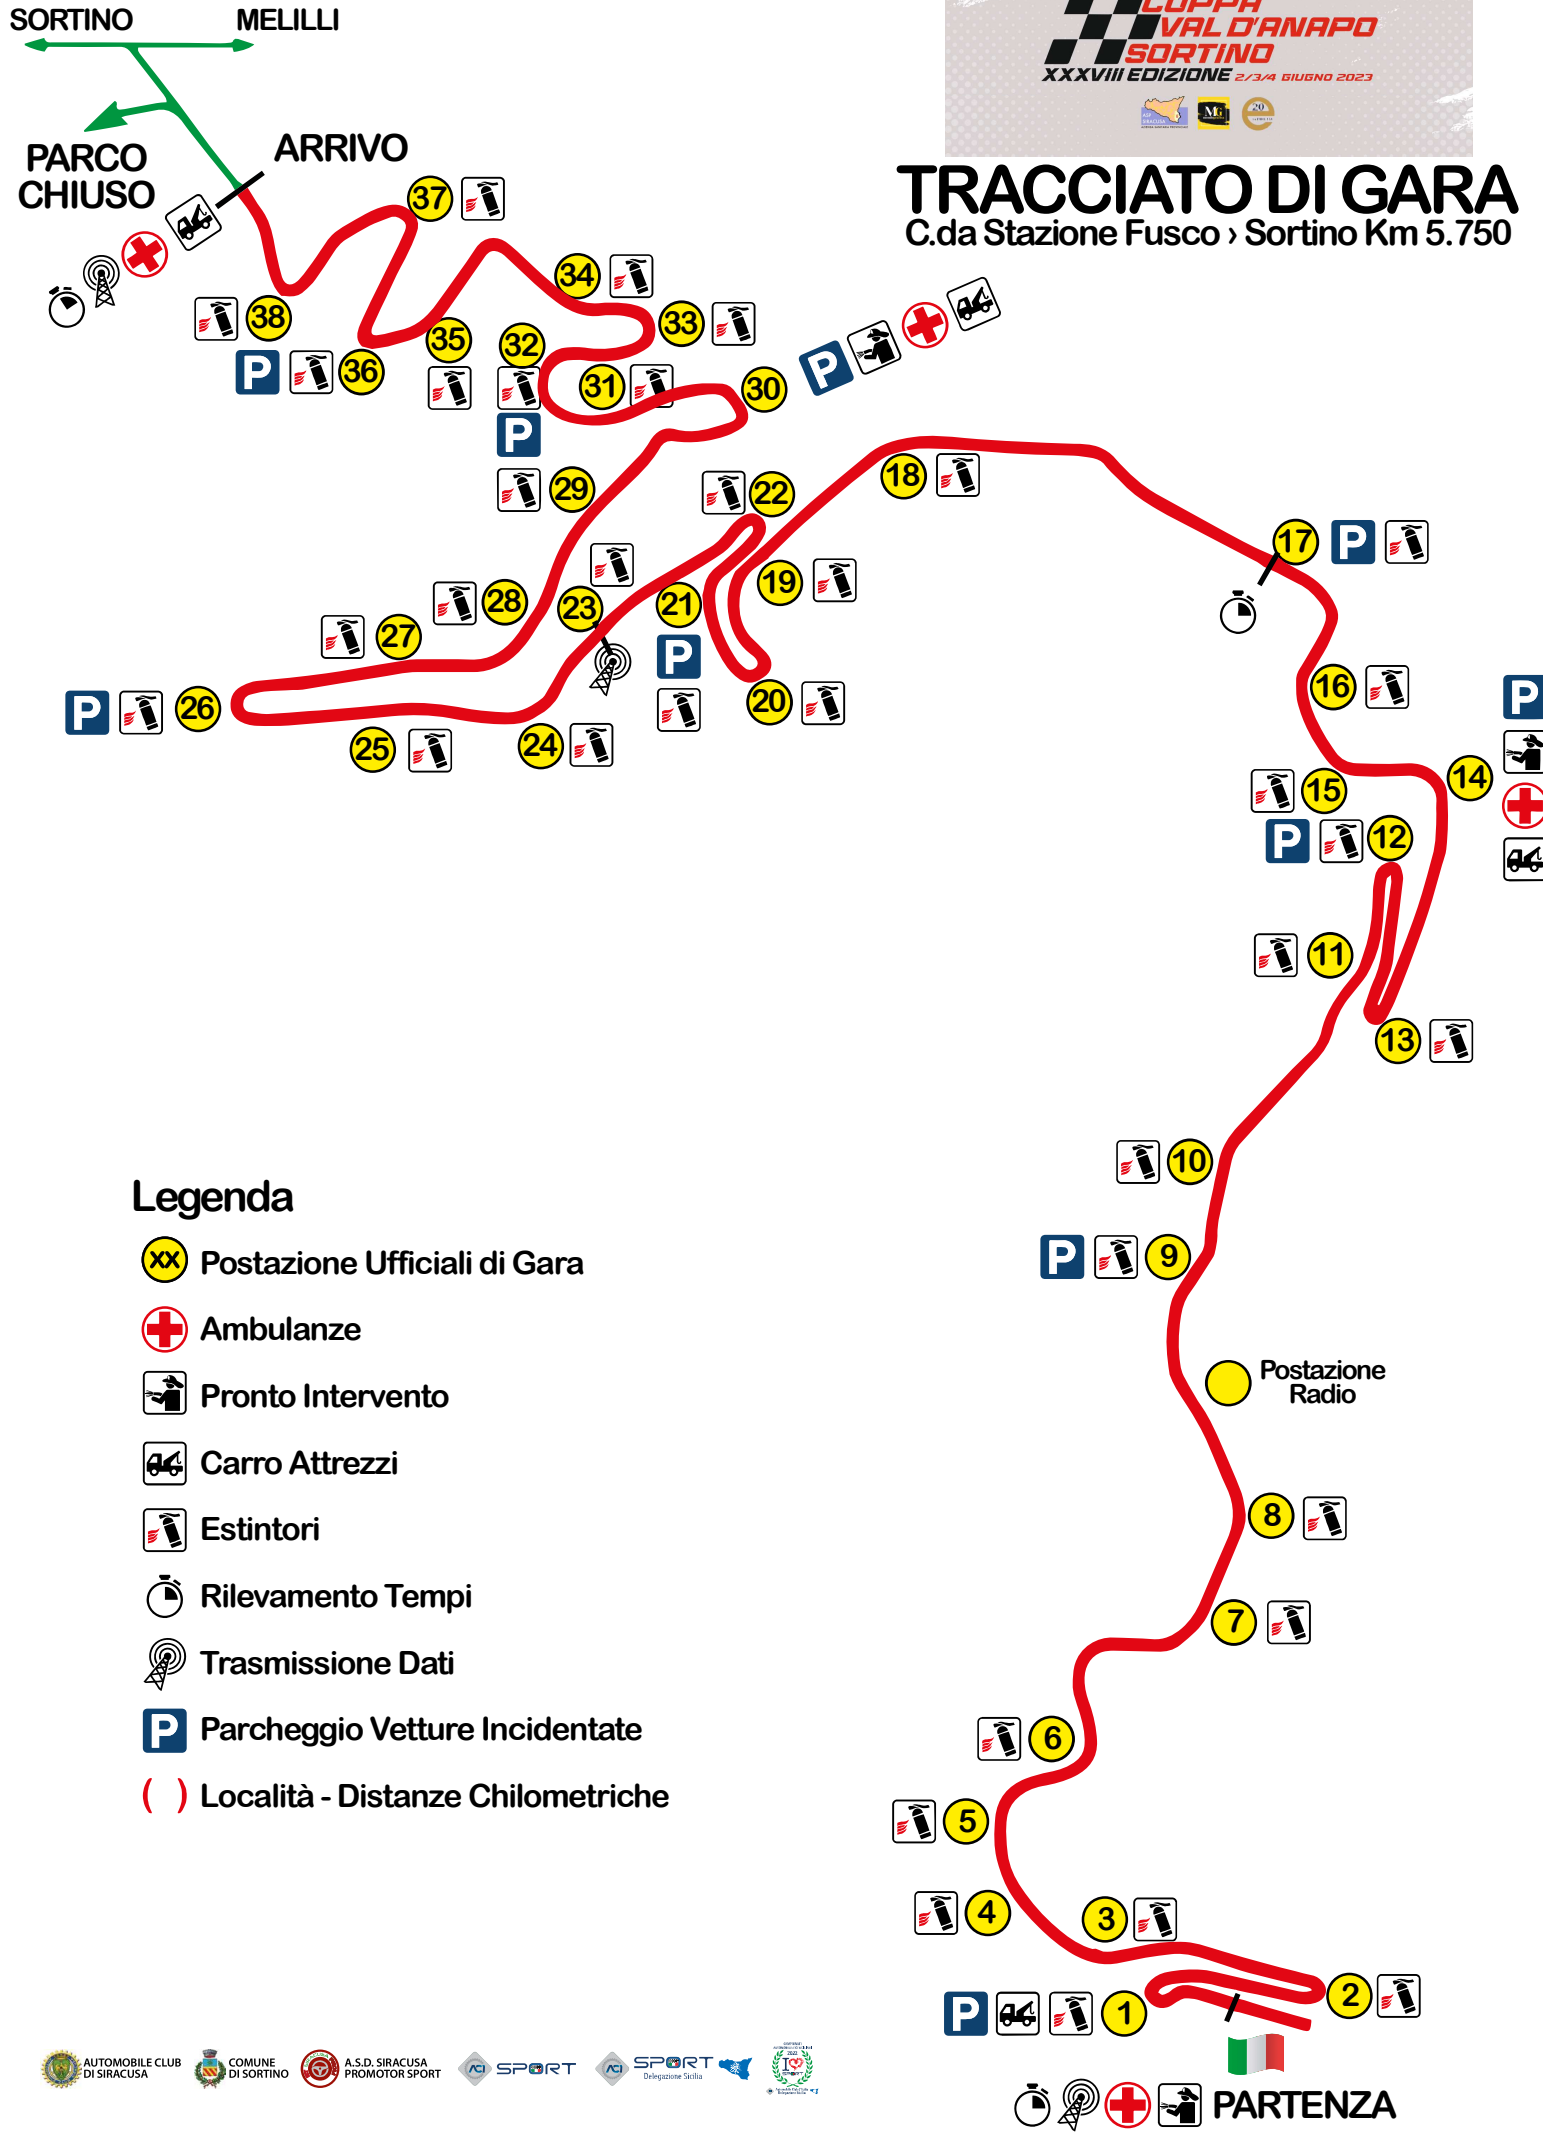

TRACCIATO DI GARA

C.da Stazione Fusco › Sortino Km 5.750

Legenda

- Postazione Ufficiali di Gara
- Ambulanze
- Pronto Intervento
- Carro Attrezzi
- Estintori
- Rilevamento Tempi
- Trasmissione Dati
- Parcheggio Vetture Incidentate
- Località - Distanze Chilometriche