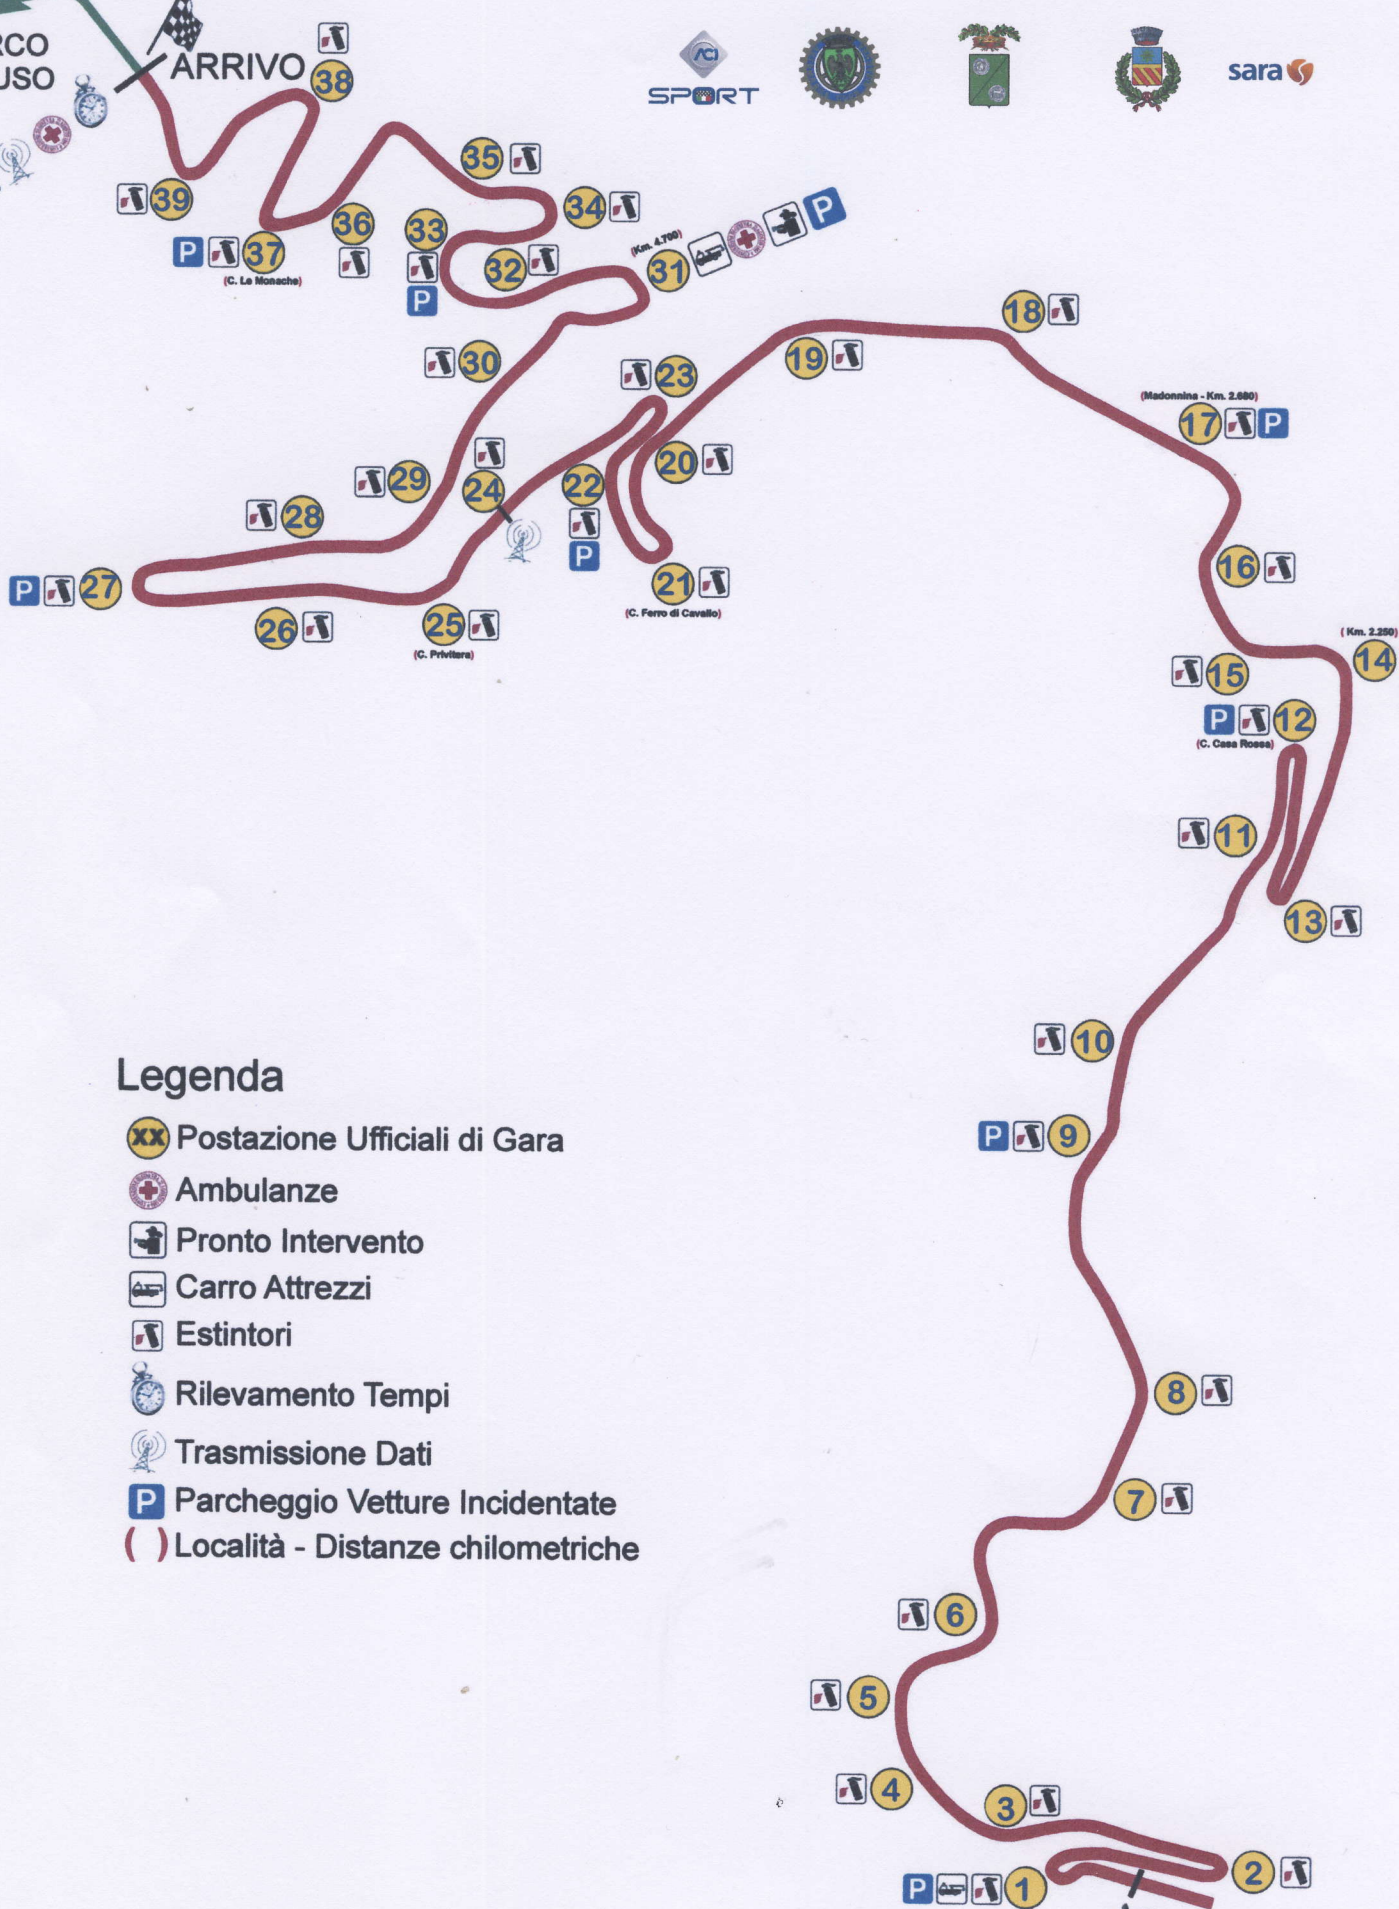

TRACCIATO DI GARA

Contrada Stazione Fusco → Sortino Km. 5.750
EDIZIONE 2019 - VALIDITA' TIVM SUD

SORTINO MELILLI

PARCO CHIUSO

ARRIVO

sara

Legenda

- Postazione Ufficiali di Gara
- Ambulanze
- Pronto Intervento
- Carro Attrezzi
- Estintori
- Rilevamento Tempi
- Trasmissione Dati
- Parcheggio Vetture Incidentate
- Località - Distanze chilometriche

PARTENZA